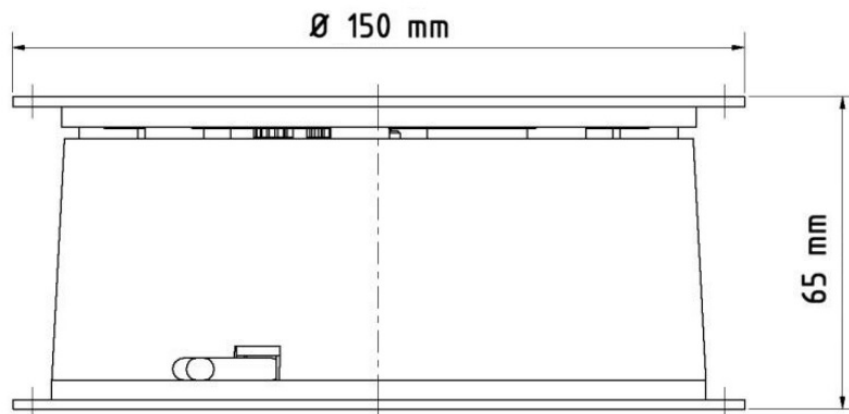

## Draaiplateau MAX 5 kg

Elektrisch draaiplateau met een maximale belasting van 5 kg

### Specificaties

- Diameter: Ø 150 mm
- Hoogte: 65 mm
- Eigen gewicht: 0,41 kg
- Behuizing: kunststof wit
- Snelheid: 2,0 omwentelingen/min
- Draairichting: rechtsom
- Stroomverbruik: 4 W
- Netspanning: 230 VAC, 50 Hz
- Lengte netsnoer: 2 meter
- Voorzien van veiligheidskoppeling

*Vanwege de kunststof behuizing en het tandwiel is dit draaiplateau geschikt voor tijdelijk gebruik (ca. 6 - 12 maanden). Voor een langere gebruiksperiode raden wij u ons [draaiplateau MAX 10 kg](#) aan.*